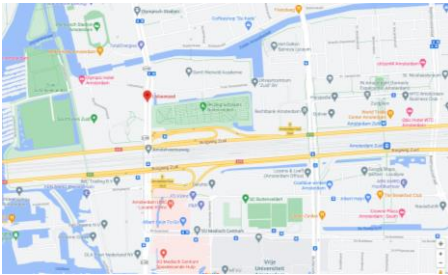

ROUTE BESCHRIJVING LOCATIE AMSTERDAM

ADRES:

IJsbaanpad 9
1076 CV Amsterdam (*Het coachhuis*)

Het coachhuis bevindt zich in Pand Zuid, pal naast het Olympisch Stadion op de vierde etage (lift aanwezig).

OPENBAAR VERVOER

Vanaf Centraal Station Amsterdam:

- buslijn 142 richting Wilnis, halte Amstelveenseweg
- buslijn 144 richting Uithoorn, halte Amstelveenseweg
- buslijn 170 richting Uithoorn, halte IJsbaanpad
- buslijn 172 richting Kudelstaart, halte IJsbaanpad
- tram 16 richting VU Medisch Centrum, halte IJsbaanpad
- tram 24 richting VU Medisch Centrum, halte IJsbaanpad

Vanaf Station Sloterdijk:

metrolijn 50, richting Gein, halte Amstelveenseweg

Vanaf de stations Bijlmer, Duivendrecht en WTC:

metrolijn 50, richting Isolatorweg, halte Amstelveenseweg

Vanaf de stations Amstel en Muiderpoort:

buslijn 15, richting Station Sloterdijk, halte Stadionplein (ongev. 10 min. lopen)

Vanaf station Lelylaan:

buslijn 62, halte IJsbaanpad

PARKEREN

De parkeerplaats behorende bij Sporthallen Zuid biedt parkeermogelijkheid voor ongeveer 75 auto's. Betalen kan met munt- en briefgeld, pin en Chipknip. U vindt de betaalautomaat bij binnenkomst aan uw rechterhand.