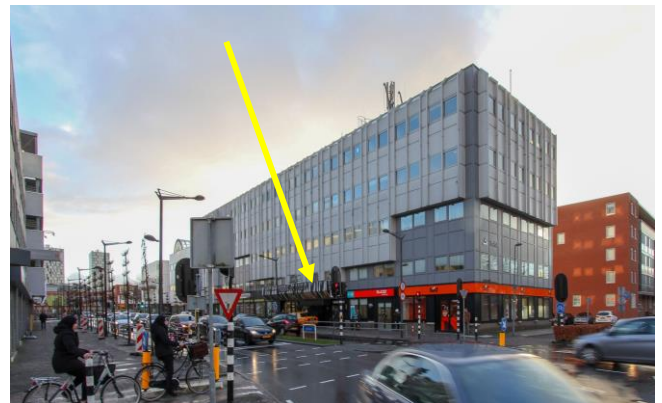

ROUTE BESCHRIJVING LOCATIE ALMERE – SPOORDREEF 22

ADRES:

Gebouw Saeckenborgh
Spoordreef 22, eerste verdieping 1.06
1315 GP Almere

Hoofdingang (gebouw Saeckenborgh)

De hoofdingang treft u aan tussen EcoPlaza en Sixt Rent

BIJ AANKOMST

Bij de hoofdingang treft u op de aanbelpaal onze naam LeerWerkburo aan. Zodra u aanbelt, doen wij de deur voor u open. U kunt met de lift naar de **eerste verdieping**. Neemt u daar plaats in de wachtruimte, waarna u door ons wordt opgehaald.

OPENBAAR VERVOER

Iedere 2 minuten vertrekt vanaf NS Station Almere Centrum een stadsbus (1, 2, 3 en 4) waarmee u na 2 haltes aankomt op bushalte Passage, 100 meter van onze locatie, de hoofdingang gebouw Saeckenborgh.

Onze locatie is 7 minuten lopen vanaf het NS station Almere Centrum

PARKEREN

U kunt parkeren in de Leerlinggarage of direct achter het gebouw op adres Leerlinghof. Het tarief van de garage bedraagt 2 euro per uur.