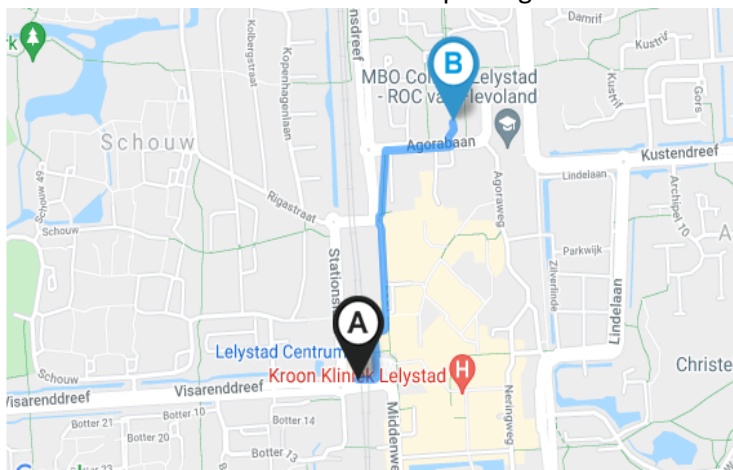

ROUTE BESCHRIJVING LOCATIE LELYSTAD

ADRES:

Agoradreef 15
8224 GS LELYSTAD

BIJ AANKOMST

Bij de hoofdingang treft u op de aanbelpaal onze naam LeerWerkburo aan. Zodra u aanbelt, doen wij de deur voor u open. Wij zijn gevestigd op de begane grond.

OPENBAAR VERVOER VANAF STATION LELYSTAD (van A naar B)

- ✓ Loop naar het oosten op het Stationsplein
- ✓ Sla linksaf om op het Stationsplein te blijven, sla daarna rechtsaf om op het Stationsplein te blijven. Het Stationsplein draait naar links en wordt de Stationsweg.
- ✓ Dan krijg je een flauwe bocht naar rechts, richting de Agorabaan.
- ✓ Daarna krijg je een flauwe bocht naar links richting de Agorabaan.
- ✓ Sla rechtsaf naar de Agorabaan
- ✓ Sla linksaf naar de Stelling
- ✓ Sla daarna rechts en u bent op de Agorabaan